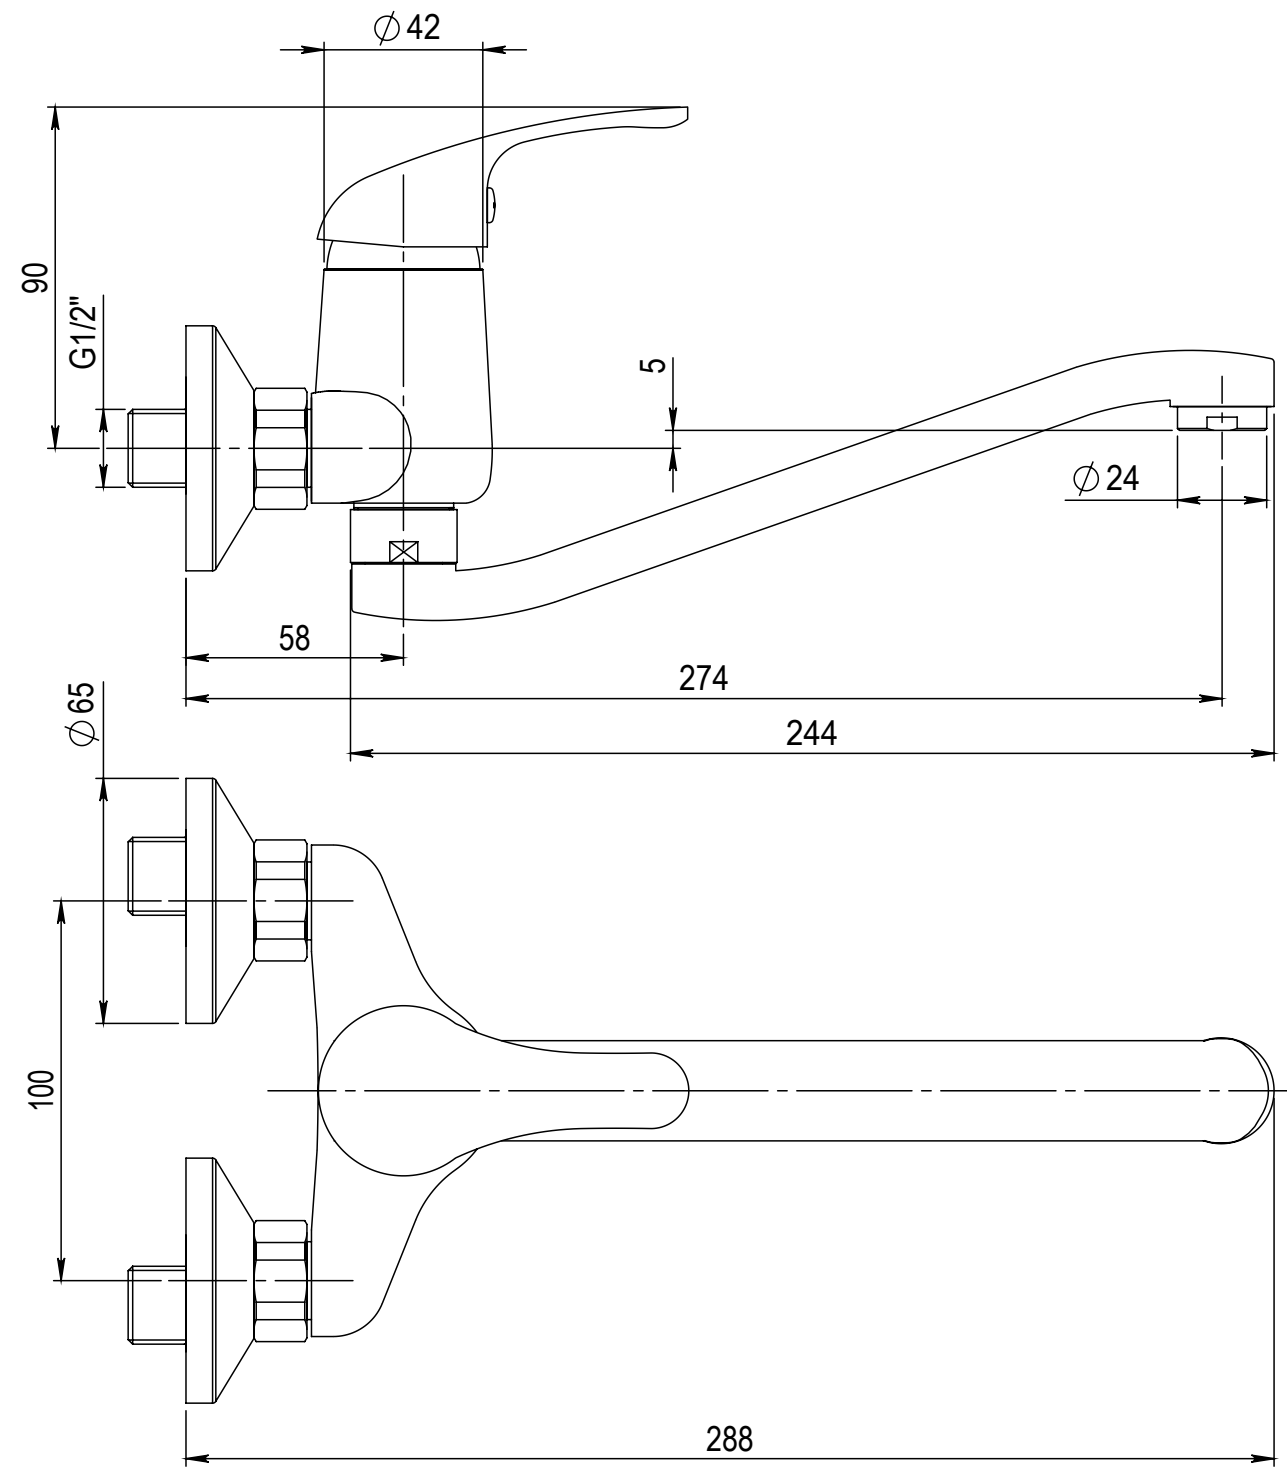

Typ baterie	NÁSTĚNNÁ DŘEZOVÁ BATERIE
Řada	SLIM
Poznámka	ROZMĚROVÝ VÝKRES

JB SANITARY	
Číslo baterie	A10 30 20
	A3

Faucet type	WALL SINK MIXER		 JB SANITARY	
Series	SLIM			
Note	DIMENSIONAL DRAWING		Faucet code	A10 30 20
				A3